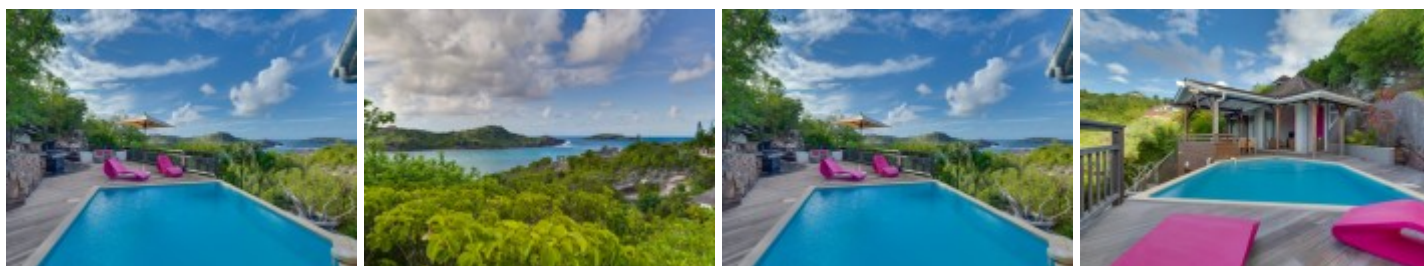

### Descriptif

---

La Villa "PETIT LAGON" est une villa 2 chambres située dans le Domaine privé du Levant à Petit Cul de Sac, vous pouvez accéder à la Plage privée en marchant quelques minutes.

Elle se compose d'une petite cuisine et d'un séjour ouvert sur la terrasse et la piscine d'ou vous pourrez observer la mer.