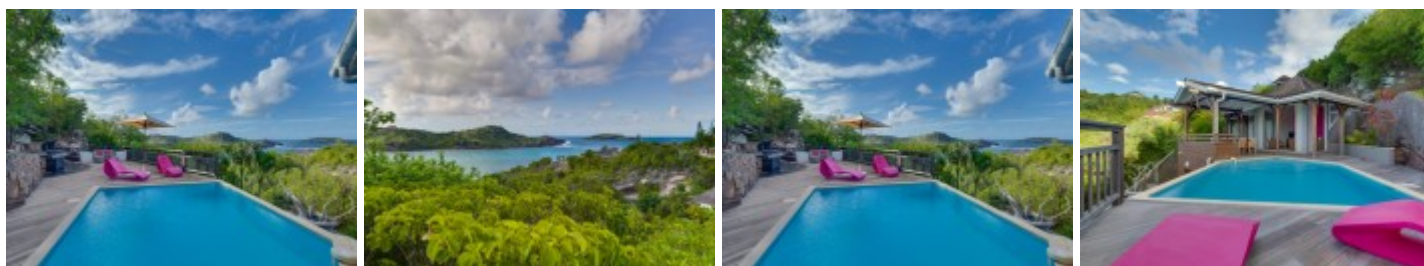

VILLA PETIT LAGON 2 CH VUE MER PISCINE DOMAINE DU LEVANT

Descriptif

La Villa "PETIT LAGON" est une villa 2 chambres située dans le Domaine privé du Levant à Petit Cul de Sac, vous pouvez accéder à la Plage privée en marchant quelques minutes.

Elle se compose d'une petite cuisine et d'un séjour ouvert sur la terrasse et la piscine d'ou vous pourrez observer la mer.

Les chambres sont climatisées et ont chacune leur salle de douche.

Merci de rajouter 15 % taxe touristique et services.